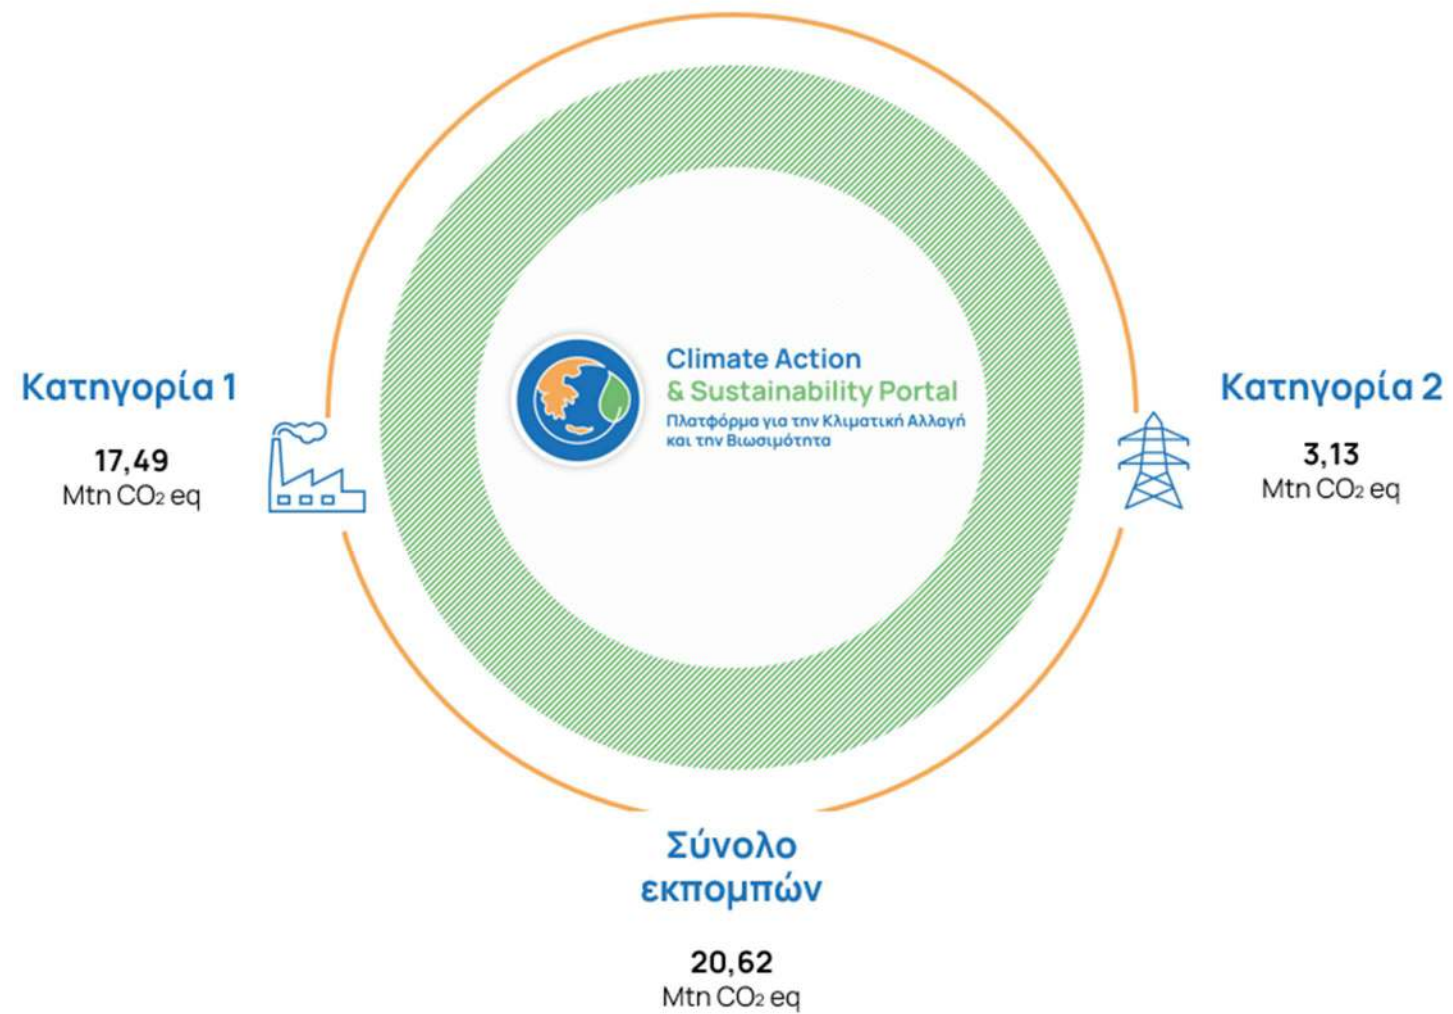

## Ανάλυση Εκπομπών

Οι συνολικές εκπομπές των επιχειρήσεων που υπέβαλαν Έκθεση Ανθρακικού Αποτυπώματος για το έτος αναφοράς 2023 στην Πλατφόρμα για την Κλιματική Αλλαγή και τη Βιωσιμότητα έως και τις **5 Δεκεμβρίου 2024**, ανέρχονται σε **20,62 Mtn CO<sub>2</sub> eq** σημειώνοντας μείωση **26%** συγκριτικά με έτος βάσης 2022